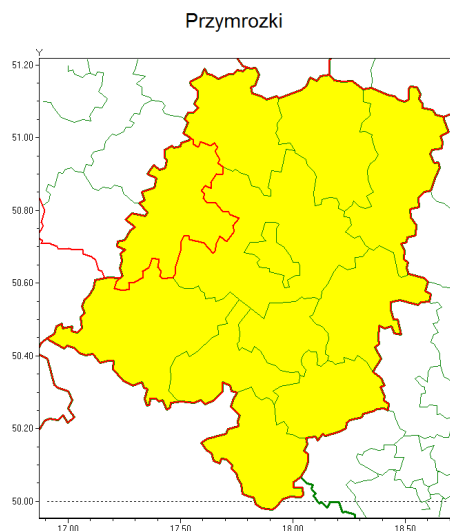

www: www.imgw.pl

Zasięg ostrzeżenia w województwie

Ostrzeżenie meteorologiczne Nr 13

Nazwa biura	IMGW-PIB Biuro Prognoz Meteorologicznych we Wrocławiu
Zjawisko/stopień zagrożenia	Przymrozki/ 1
Obszar	województwo opolskie powiat brzeski
Ważność	od godz. 23:00 dnia 21.03.2020 do godz. 09:00 dnia 25.03.2020
Przebieg	Prognozuje się lokalnie spadek temperatury do -7°C , a przy gruncie do -9°C . Temperatura maksymalna od 1°C , 3°C w niedzielę i poniedziałek, stopniowo wzrastająca do około 5°C we wtorek.
Prawdopodobieństwo wystąpienia zjawiska(%)	95%
Uwagi	Brak.
Dyrektor synoptyk IMGW-PIB	Krzysztof Salanyk
Godzina i data wydania	godz. 14:01 dnia 21.03.2020
SMS	IMGW-PIB OSTRZEŻENIE: PRZYMROZKI/1 opolskie/brzeski od 23:00/21.03 do 09:00/25.03.2020 temp. min -7°C , przy gruncie -9°C temp. maksymalna od 1°C , 3°C w niedzielę i poniedziałek do 5°C we wtorek.
Opracowanie niniejsze i jego format, jako przedmiot prawa autorskiego podlega ochronie prawnej, zgodnie z przepisami ustawy z dnia 4 lutego 1994r o prawie autorskim i prawach pokrewnych (dz. U. z 2006 r. Nr 90, poz. 631 z późn. zm.). Wszelkie dalsze udostępnianie, rozpowszechnianie (przedruk, kopiowanie, wiadomości sms) jest dozwolone wyłącznie w formie dosłownej z bezwzględnym wskazaniem źródła informacji tj. IMGW-PIB.	